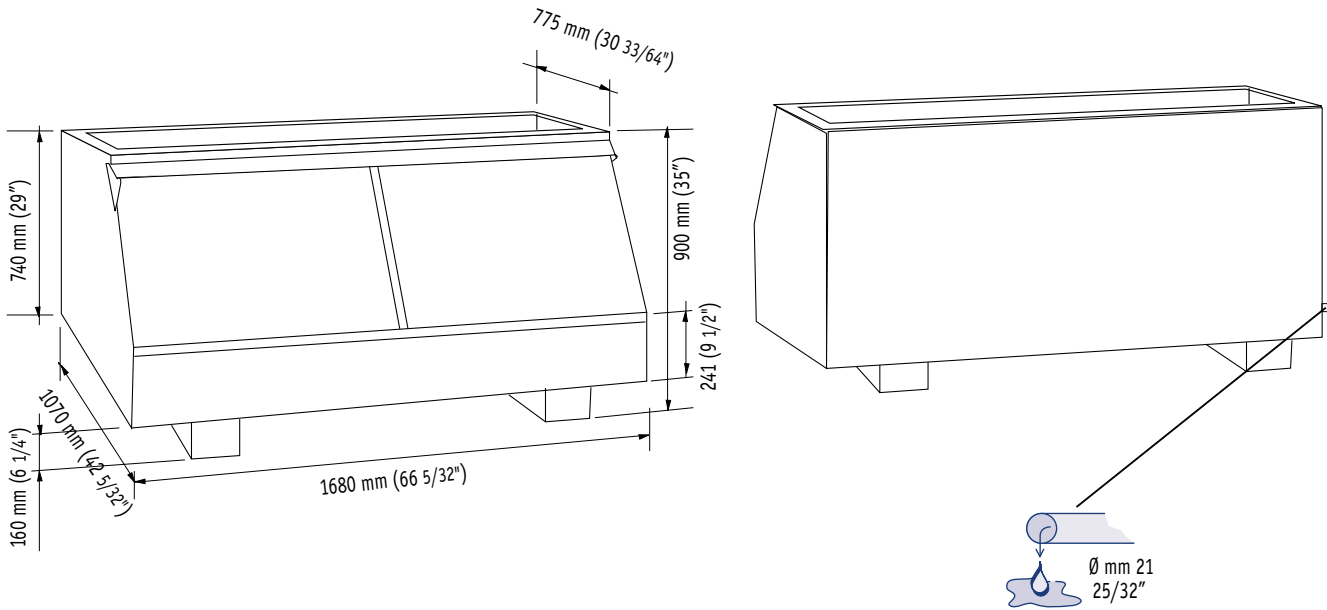

Eisspeicher

Cabina Almacenadora

Contenitore Ghiaccio

| | MEDIUM GOURMET | | | LARGE GOURMET | | | | | | |
|---------|----------------|-------|-------|---------------|-------|------|---------------|-----------------|------|----------|
| | [kg] | [lbs] | **N° | [kg] | [lbs] | **N° | [HxWxD mm] | [HxWxD inches] | [mm] | [inches] |
| B 120 S | 390 | 860 | 16600 | 390 | 860 | 8300 | 900x1680x1070 | 36" x 66" x 42" | 160 | 6 5/16" |

B 120

| |  | |  | |
|---------|---|-------|---|-------|
| | [kg] | [lbs] | [kg] | [lbs] |
| B 120 S | 150 | 330 | 170 | 374 |

The B 120 bin is specifically designed for the MC 1210 cuber and provides storage for 390 Kg (860 lbs) of ice.

La cabine de stockage B 120 a été réalisée exprès pour la machine à glaçons MC 1210 et prévoit un stockage jusqu'à 390 kg (860 lbs) de glaçons.

Dieser Speicher ist nur fuer den Eisbereiter Modell MC1210 gedacht worden. B120 hat eine Kapazitaet von Kg. 390 (869 lbs) Eis.