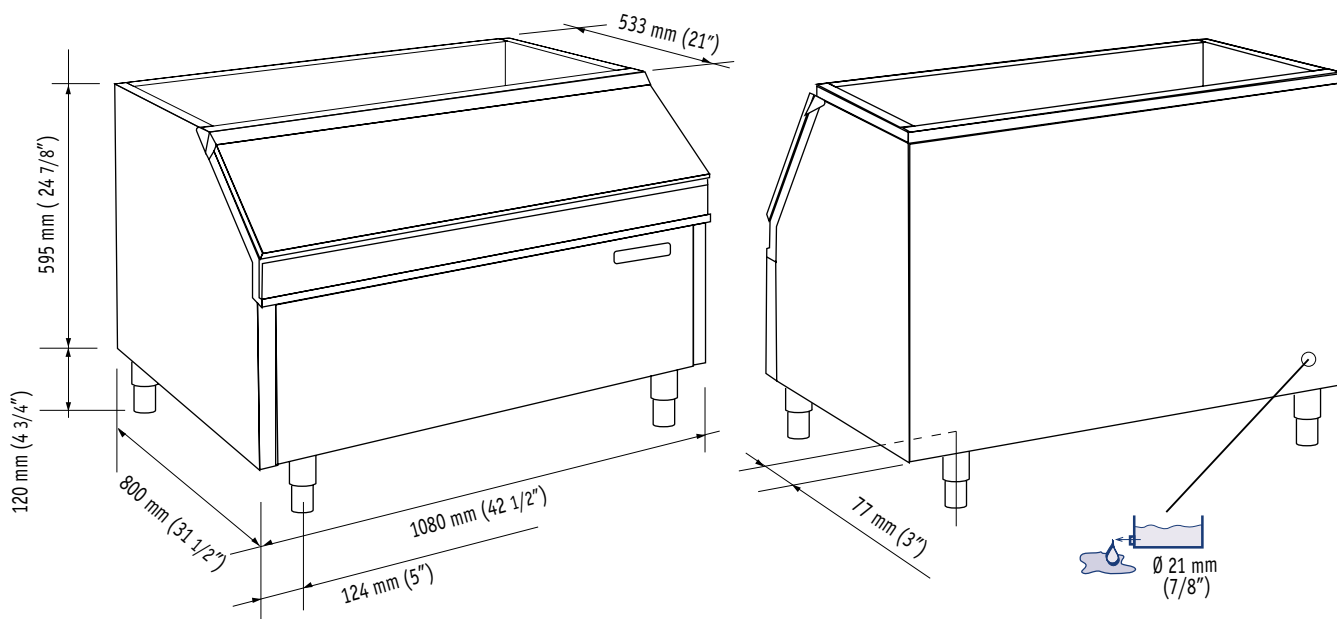

This product qualifies for the following listings:

B 350

				
	[kg]	[lbs]	[kg]	[lbs]
B 350 S	47	103	52	114

Ideal complement for the MC 15 modular cuber, the B350 has a capacity of 333 litres (about 150 kg of cubes). The liner, without corners nor welding points, is in sanitary ABS. Polyurethane foam insulation of the cell. The plastic door allows easy access to the stored ice.

La cabine de stockage B 350, compément idéal pour la machine modulaire à glaçons MC 15, a une capacité de 333 litres (contenant 150 kg de glaçons). La bac intérieure du modèle B 350, sans angles ni soudures, est faite en ABS atoxique pour aliments. L'isolation de la cabine est assuré par du polyuréthane expansé. La porte d'accès en matériel synthétique, permet d'enlever aisément la glace.

Der Eisspeicher B350 hat ein Fassungsvermögen von 333 Liter und als idealer Zusatz für den Eisbereiter MC15. Die Speicherzelle ist aus lebensmittelechten ABS in einem Stück gegossen. Die verwendete Isolierung ist aus Polyurethan-Schaum gefertigt. Die Aus Kunststoff gefertigte Entnahmeklappe erleichtert die Eisentnahme.

Complemento ideal para el modelo de cubitos MC 15, el contenedor B 350 tiene un volúmen de 333 litros (capacidad: 150 Kg de cubitos). La cuba del B 350, sin ángulos ni soldaduras, esta construida en ABS, atóxico, para alimentos. El aislante de la cuba es en poliuretano expandido. La puerta, en material sintético, permite la recogida del hielo con comodidad.